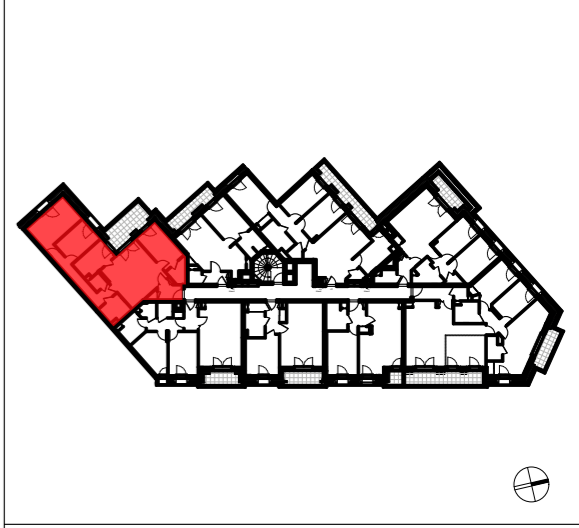

160-166, DIVISION LECLERC
92160 ANTONY

Lot 47 - 4 Pièces

ENTRÉE	4,35
SÉJOUR	22,16
CUISINE	7,45
CHAMBRE 1	13,69
CHAMBRE 2	9,08
CHAMBRE 3	10,09
DÉGAGEMENTS	7,89
DRESSING	3,24
SALLE DE BAINS	4,78
WC	1,80

Surface Habitable **84,53 m²**

BALCON 9,80

Surface Totale **94,33 m²**

Légende:

TA: Tableau d'Abonné	LL: Attente Lave Linge
F: Fenêtre	LV: Attente Lave Vaisselle
PF: Porte Fenêtre	R: Réfrigérateur
PL: Placard	C: Cuisinière
	☐ Soffite: Faux plafond

COMBLES

Indice 0 - 27/02/2019

Nota 1 : Les placards sont comptés dans la surface des pièces où elles se trouvent

Nota 2 : des modifications sont susceptibles d'être apportées à ce plan en fonction des nécessités techniques de la réalisation, tant en ce qui concerne les dimensions libres que l'équipement. Les surfaces indiquées sont approximatives, les retombées, faux-plafonds ainsi que l'emplacement des équipements sont figurés à titre indicatif. Les plantations éventuelles ne sont pas contractuelles.