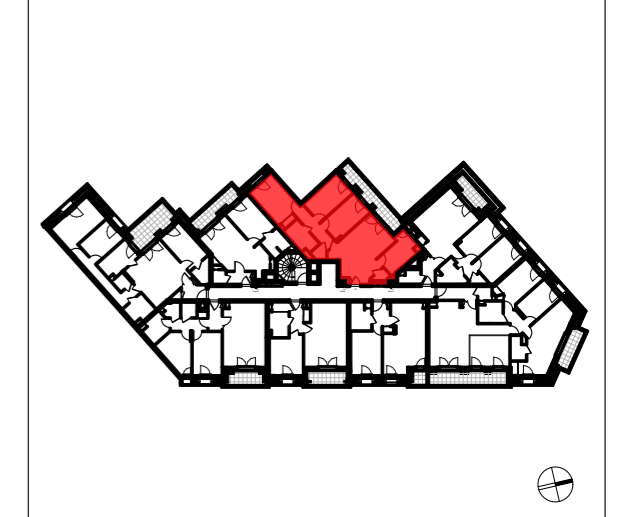

COMBLES

Indice 0 - 27/02/2019

Nota 1 : Les placards sont comptés dans la surface des pièces où elles se trouvent

Nota 2 : des modifications sont susceptibles d'être apportées à ce plan en fonction des nécessités techniques de la réalisation, tant en ce qui concerne les dimensions libres que l'équipement. Les surfaces indiquées sont approximatives, les retombées, faux-plafonds ainsi que l'emplacement des équipements sont figurés à titre indicatif. Les plantations éventuelles ne sont pas contractuelles.